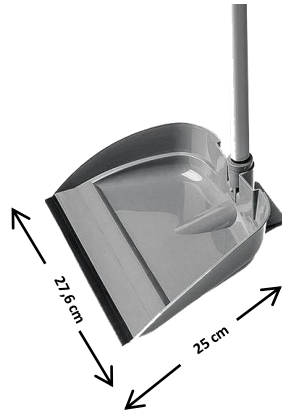

ESCOBILLON MUNICIPAL PLASTICO DE 30cm S/MANGO 9007 UN

ESCOBILLON NEGRO PARA EXTERIOR 44x14cm S/MANGO 9005D UN

2-70-167

Palas de basura

Pala articulada

Pala antivuelco, con goma y borde flexible para mejor recolección de la basura, con mango de acero 85cm.