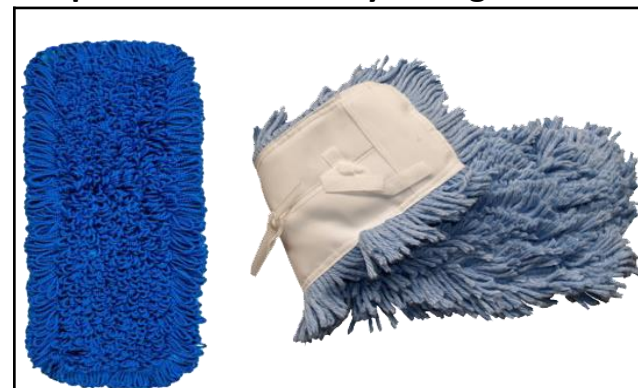

Mopa húmeda algodón

Trapero viscosa para piso 50x60 cm

Paño aseo frazada gris 40x50 cm

Mopa Seca microfibra y de Algodón

Trapero microfibra simple con ojal 50x70cm

Trapero microfibra doble con ojal

Repuesto mopa microfibra duster