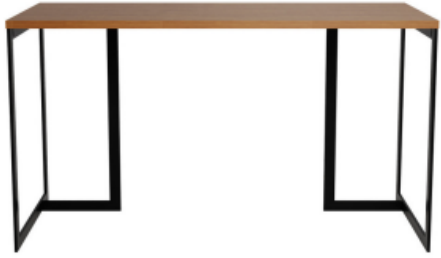

ESCRITORIO

Escritorio ST 2c

[decocasa.](#)

Home Office Línea Provincia 2021

ESCRITORIO

Escritorio Linus
Natural/Negro

Medidas: L: 135cm
A: 75.7cm
A: 59.5cm

ESCRITORIO

Escritorio Linus
Negro

[decocasa.](#)

CAJONERA

Cajonera Linus
Natural/Negro

Medidas: L:44.5cm
A: 71.9cm
A: 44.5cm

CAJONERA

Cajonera Linus
Negro

[decocasa.](#)